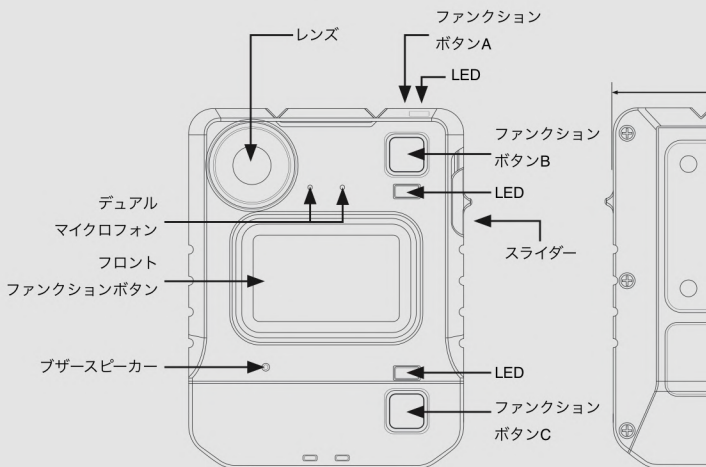

ビデオ&レコーディング

ビデオ録画フォーマット	H.264フォーマット、H.265近日リリース
解像度	1920x1080p, 1280x720p & 640x360p
フレームレート	25 or 30 fps
録画ストレージ機能	64GB

認証規格 & 環境性能

防塵防水規格	IP67
動作環境温度	動作時：-20°C ~ +50°C 充電時：0°C ~ +25°C
落下試験	MIL STD 810G によりテスト済み

Wi-Fi® 詳細

Wi-Fi 仕様	802.11 a/b/g/n (2.4GHz & 5GHz)*
Wi-Fiセキュリティ	WPA2-PSK
Wi-Fiストリーミング	640x360 25 or 30 fps

*本製品は、技術基準適合証明を受けています。

セキュリティ

ネットワークデータセキュリティ	VB400はUSBストレージメディアとして表示されません。WiFiネットワークに接続されている間はファイルを受信できません。
デジタルエビデンス一連における完全性	チェックサムによる完全な監査証跡 電子透かしが施されたエビデンス出力
監査証跡	使用法、操作、録画の詳細は、全て監査ログに記録され、インデックス化されます。
暗号化保護によるビデオダウンロード	AES、基地局固有の暗号化キー
録画ビューコピー&削除機能	VB400着用者は、デバイスから直接録画にアクセス、表示、削除することができません。
ストレージメディアアクセス	ストレージメディアに対して、ユーザーアクセスができない密閉構造

前面